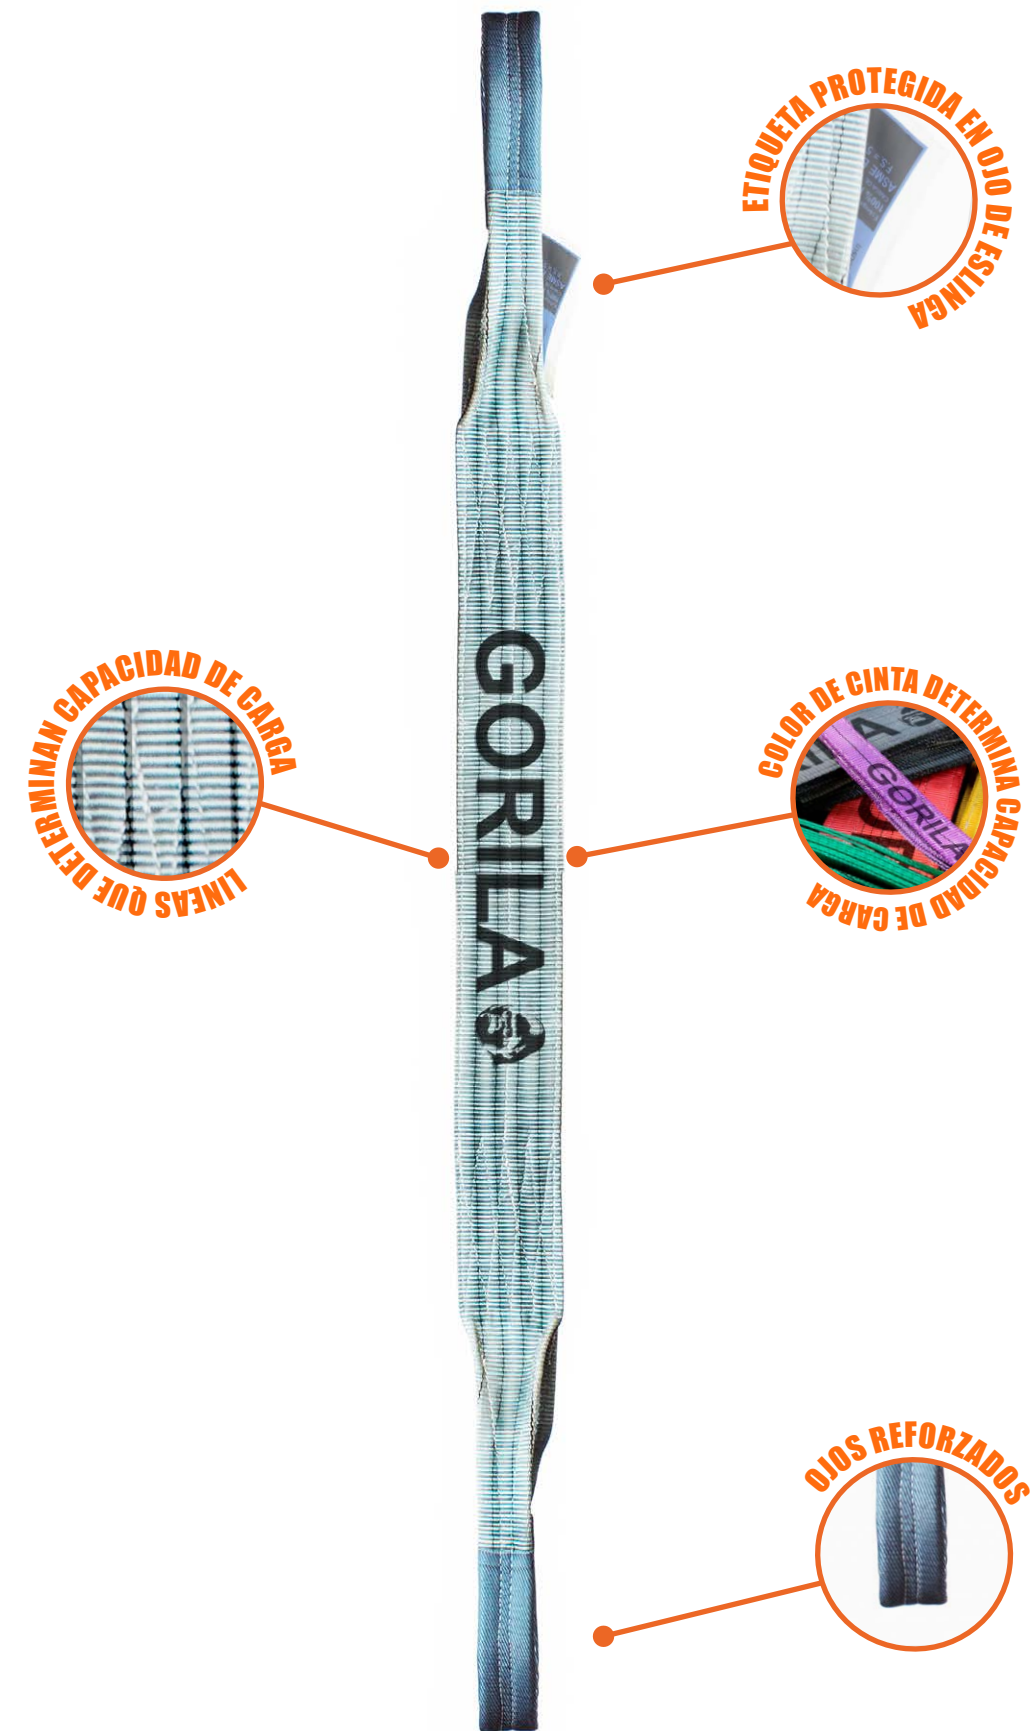

- Elemento de izaje muy versátil y utilizado para diversas actividades.
- Fabricado con poliéster de alta tenacidad.
- Ojos reforzados para prolongar la vida útil.
- Costuras reforzadas.
- Etiqueta con doble protección e incorporación de código único de trazabilidad.
- Normativa: ASME B30.9
- Asociación: WSTDA
- Factor de seguridad: 5:1

ESLINGA SINTÉTICA PLANAS EUROPEAS

CARACTERÍSTICAS

- Elemento de izaje fabricado en poliéster de alta tenacidad.
- El color de la cinta y la cantidad de líneas que incluye, ayuda a determinar la capacidad de carga de la eslinga.
- Ojos reforzados para prolongar la vida útil.
- Costuras reforzadas.
- Etiqueta con doble protección e incorporación de código único de trazabilidad.
- Normativa: EN 1492 -1
- Factor de seguridad: 7:1