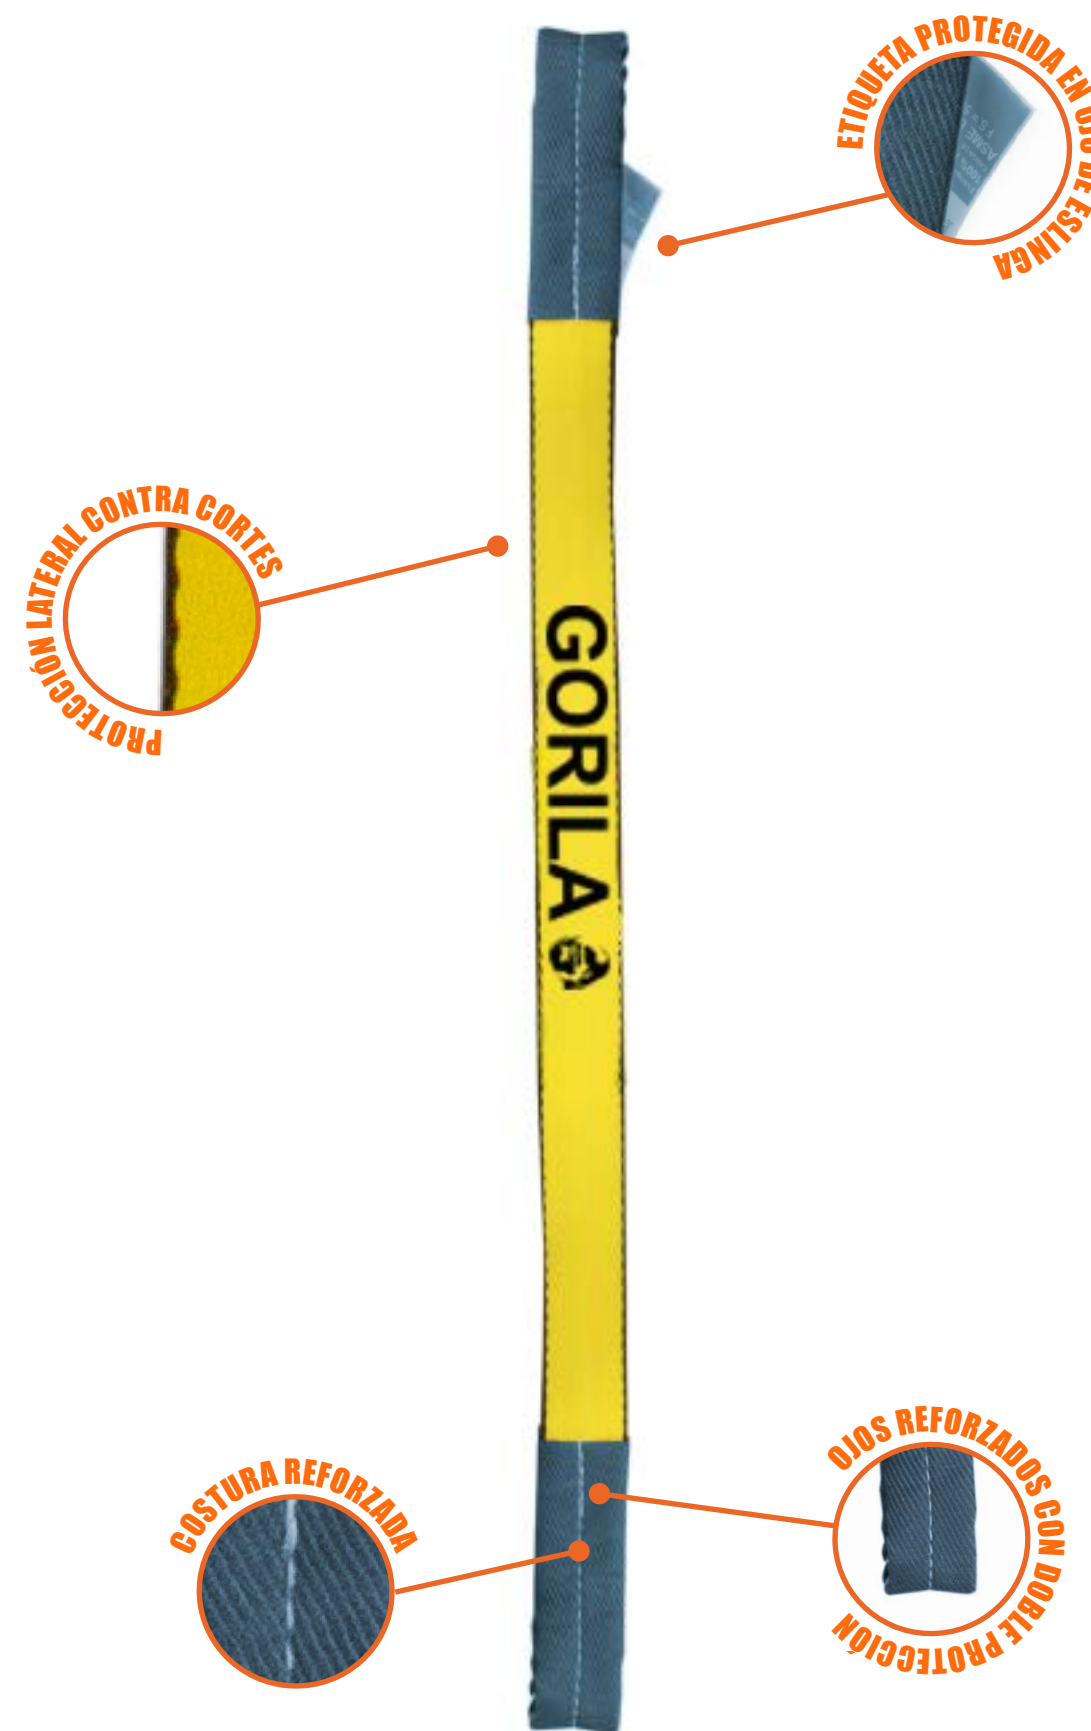

// GARFIO VIGA //

SKU	Nombre de Producto
GARFIO VIGA 2t	620-100-020-000
GARFIO VIGA 5t	620-100-050-000

ESLINGAS

SINTÉTICAS PLANAS AMERICANAS

SINTÉTICAS PLANAS EUROPEAS

TUBULARES

ESLINGA SINTÉTICA PLANA

CARACTERÍSTICAS

ESLINGA SINTÉTICA PLANAS EUROPEAS

CARACTERÍSTICAS

- Elemento de izaje fabricado en poliéster de alta tenacidad.
- El color de la cinta y la cantidad de líneas que incluye, ayuda a determinar la capacidad de carga de la eslinga.
- Ojos reforzados para prolongar la vida útil.
- Costuras reforzadas.
- Etiqueta con doble protección e incorporación de código único de trazabilidad.
- Normativa: EN 1492 -1
- Factor de seguridad: 7:1