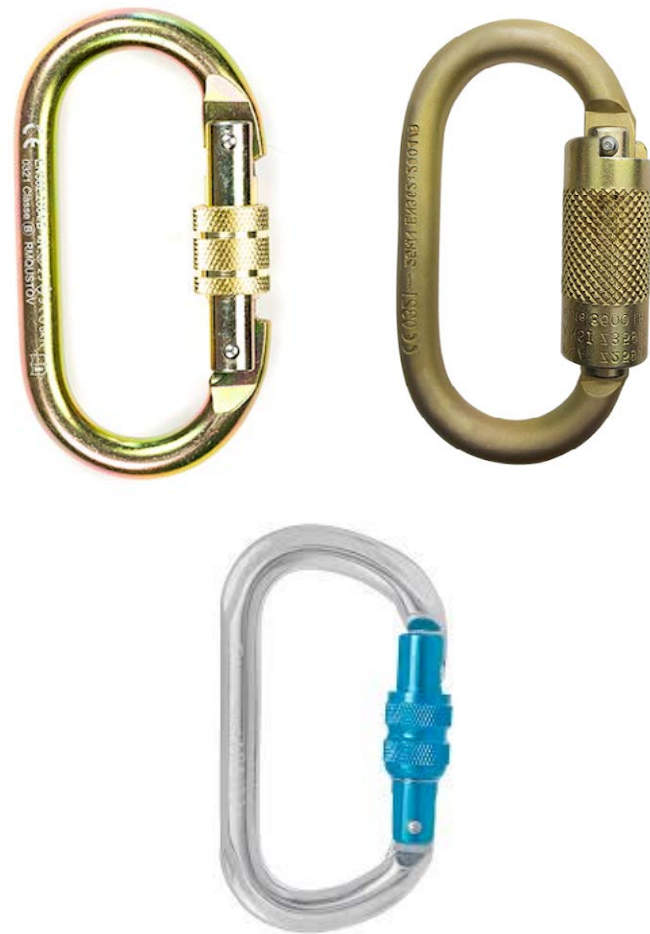

// BALDE, MORRAL Y BOLSOS PORTA HERRAMIENTAS //

SKU	Nombre de Producto
939-010-036-000	BALDE PORTA HERRAMIENTAS - ALTO:36cm
939-015-035-000	MORRAL PORTA HERRAMIENTAS 15cm X 35cm
939-020-040-000	BOLSO PORTA HERRAMIENTAS 15 Lts
939-025-050-000	BOLSO PORTA EQUIPOS 25cm X 50cm
939-026-070-000	BOLSO PORTA EQUIPOS 26cm X 70cm
939-050-080-000	BOLSO PORTA EQUIPOS PVC 50 Lts.
939-055-080-000	BOLSO PORTA EQUIPOS PVC C/TAPA 50 Lts.
939-100-128-000	BOLSO PORTA HERRAMIENTAS CILINDRICO - 128 Lts.

CINTA ANTITRAUMA //

SKU	Nombre de Producto
29-010-005-000	CINTA ANTITRAUMA

// CORDEL PERLÓN //

SKU	Nombre de Producto
649-400-010-00N	CORDEL PERLON TRENZADO 1/2"
649-400-020-00N	CORDEL PERLON TRENZADO 5/8"

// MOSQUETONES //

SKU	Nombre de Producto
613-640-005-000	MOSQUETON CARABINERO ALU OVAL 2 TIEMPOS 23 KN
613-640-010-000	MOSQUETON CARABINERO ALU OVAL 3 TIEMPOS 23 KN
613-640-020-000	MOSQUETON CARABINERO ACERO 2 TIEMPOS 25kN OVAL
613-630-010-000	MOSQUETON CARABINERO ACERO ROSCA 23KN
613-650-050-000	MOSQUETON ACERO 3 TIEMPOS KH455 - 50kN