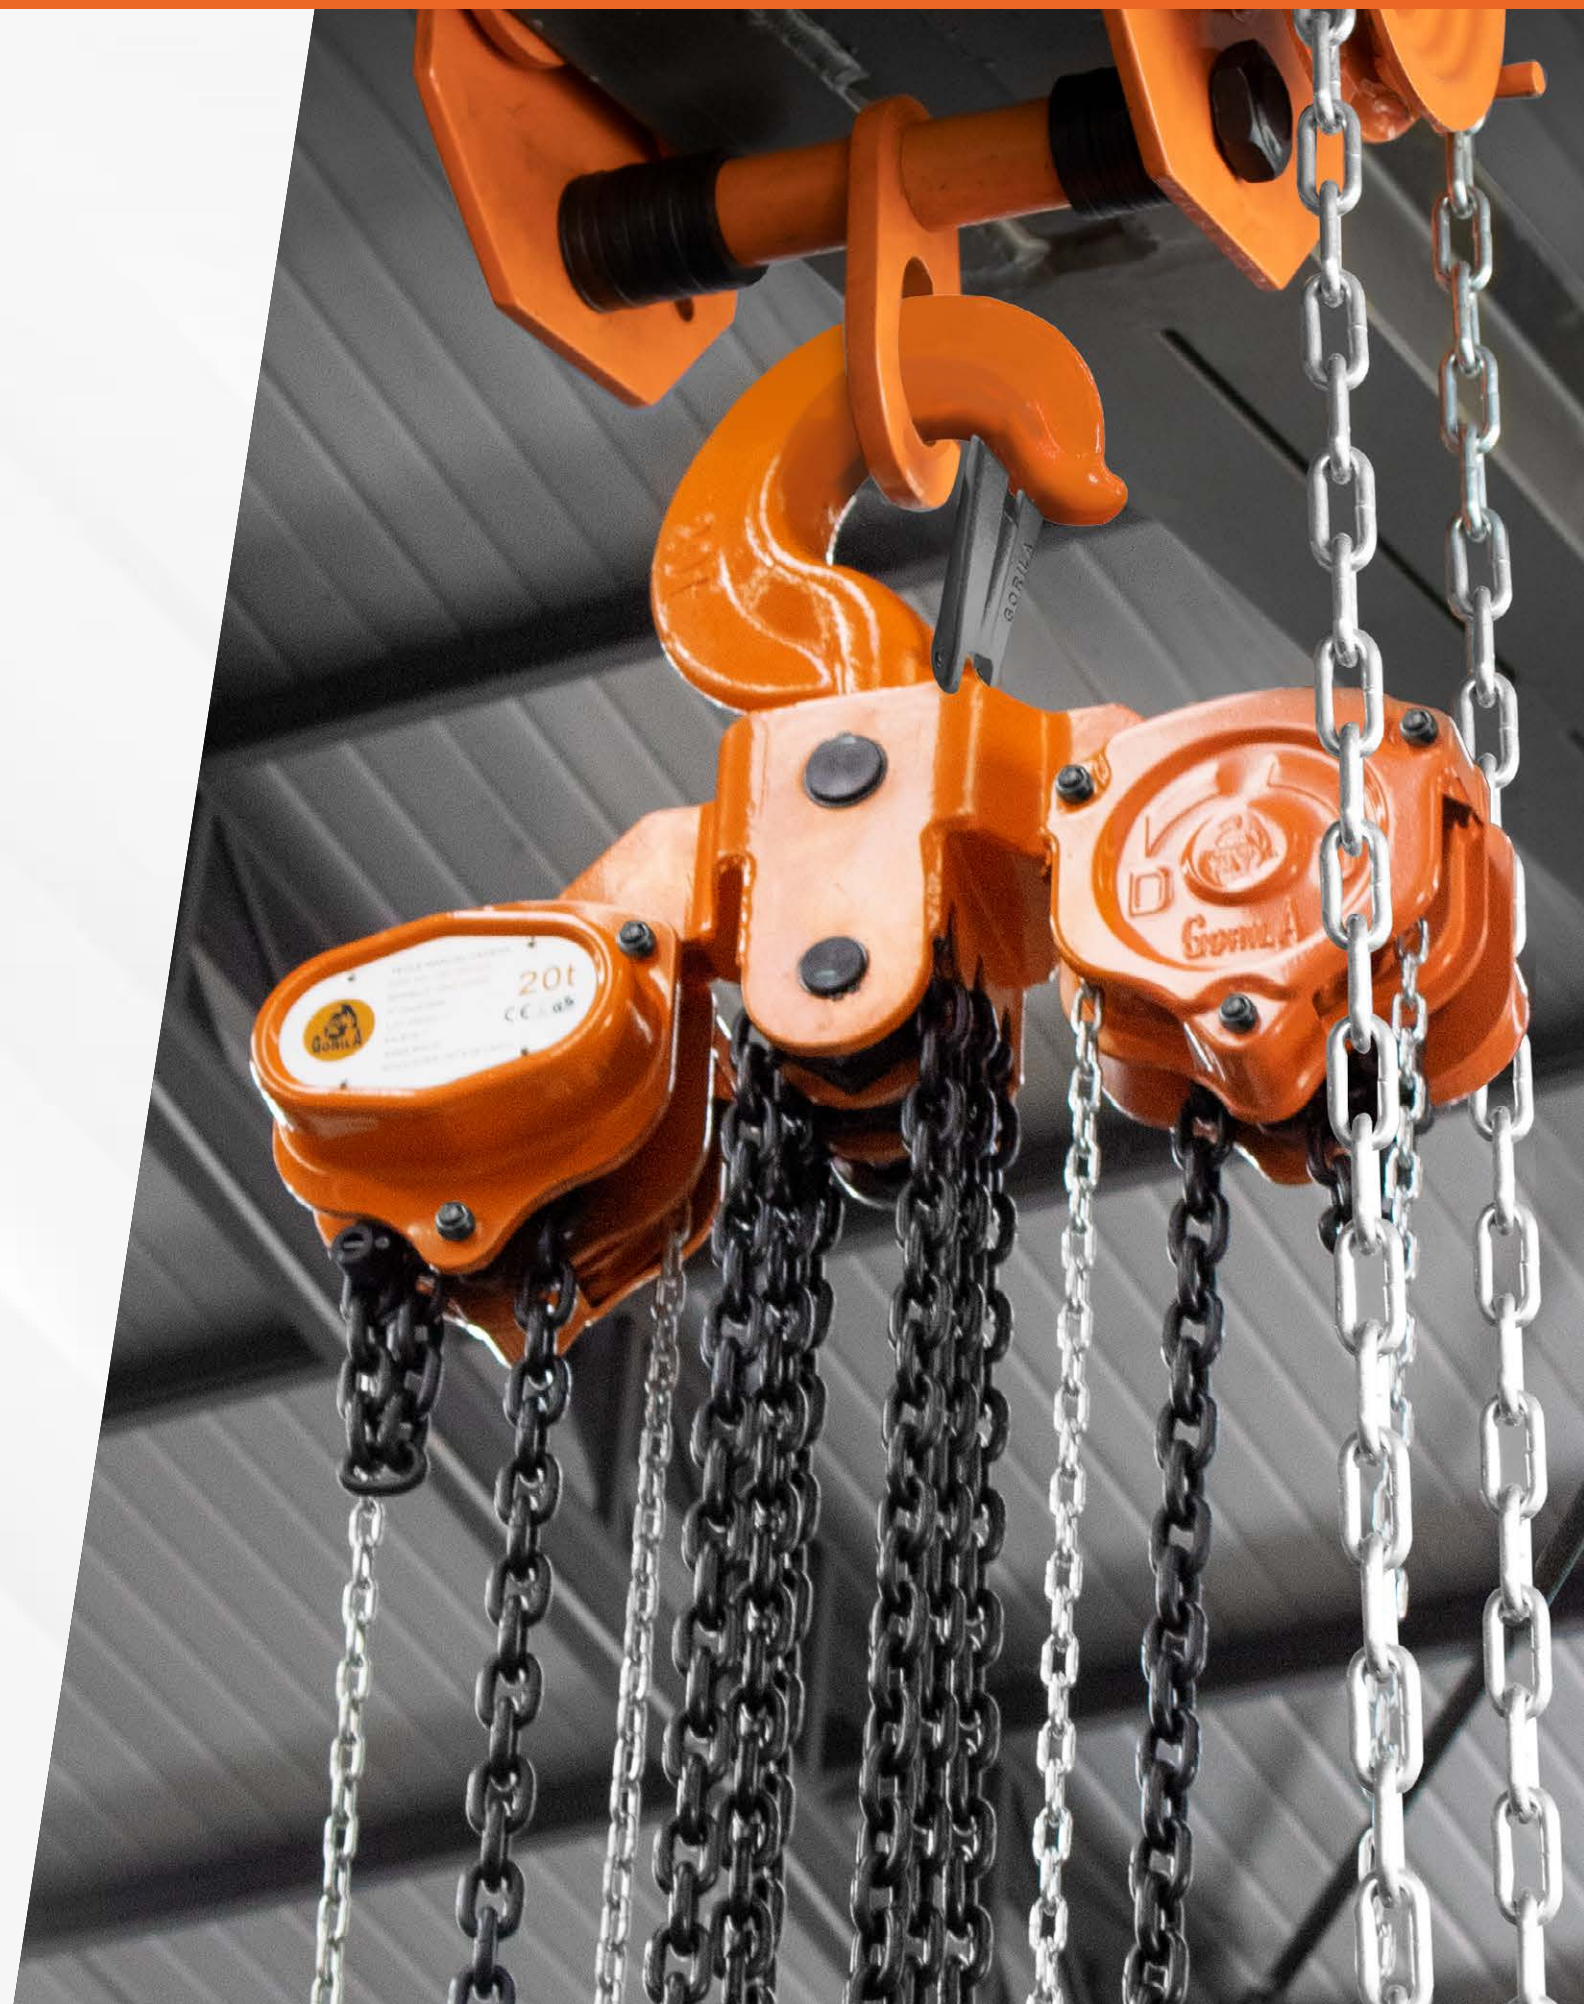

EQUIPOS

Dinamómetros

Magnéticos

Pastecas

Tecles

Carros Portatecles

Nuestra variedad de Equipos para una correcta y segura maniobra de izaje. Recuerda siempre que deben ser usados por una persona capacitada, siendo asesorados por nuestros vendedores. Como expertos en la materia, estamos conscientes de la importancia de informar sobre las normas y acciones que permiten realizar un trabajo seguro y profesional.